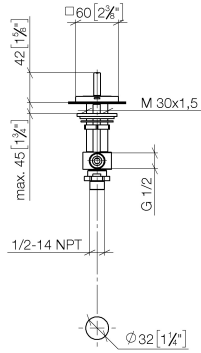

20 000 783

- Bohrungsdurchmesser 32 mm
- Rosette 60 x 60 mm
- mit Warmkennzeichnung

	Chrom	20 000 783-00
	Platin gebürstet	20 000 783-06
	Platin	20 000 783-08
	Dark Chrome	20 000 783-19
	Messing gebürstet (23kt Gold)	20 000 783-28
	Champagne gebürstet (22kt Gold)	20 000 783-46
	Champagne (22kt Gold)	20 000 783-47
	Dark Platinum gebürstet	20 000 783-99

20 000 783

mm [inches]

**Durchflussdiagramm**

**Zertifikate**

IAPMO\_4976 (5). WRAS\_2103001.

20 000 783

Ersatzteile für die  
anderen  
Oberflächenvarianten  
finden Sie hier: Platin  
gebürstet

### Ersatzteilstückliste

Nr.	Artikelnummer	Benennung	Verbaumenge	Lieferzeit
1	90 20 78 002 05-00	Griff ( hot )	1	10
2	90 90 03 132 00 90	Oberteil	1	2
3	04 17 11 058 32 90	Seitenteil	1	2
4	04 23 10 032 78 90	Befestigungssatz	1	2
5	04 17 11 023 10 90	Verteiler	1	2
6	09 30 11 059 90	Scheibe	1	2
7	09 23 10 012 90	Mutter	1	2