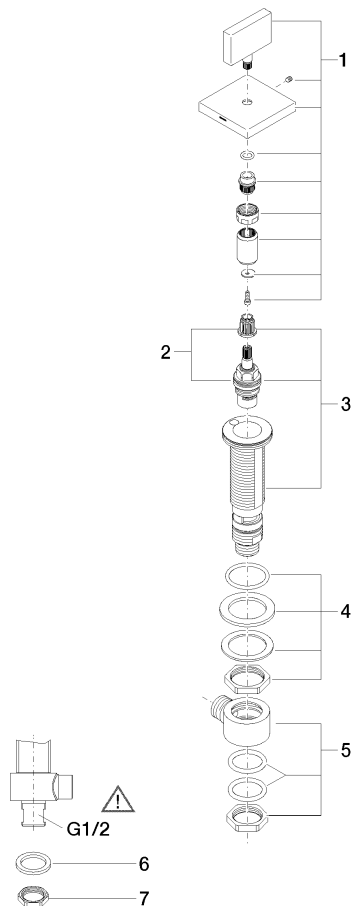

20 000 783

- Bohrungsdurchmesser 32 mm
- Rosette 60 x 60 mm
- mit Warmkennzeichnung

	Chrom	20 000 783-00
	Platin gebürstet	20 000 783-06
	Platin	20 000 783-08
	Dark Chrome	20 000 783-19
	Messing gebürstet (23kt Gold)	20 000 783-28
	Champagne gebürstet (22kt Gold)	20 000 783-46
	Champagne (22kt Gold)	20 000 783-47
	Dark Platinum gebürstet	20 000 783-99

20 000 783

mm [inches]

**Durchflussdiagramm**

**Zertifikate**

IAPMO\_4976 (5). WRAS\_2103001.

20 000 783

Ersatzteile für die  
anderen  
Oberflächenvarianten  
finden Sie hier: Platin  
gebürstet

### Ersatzteilstückliste

Nr.	Artikelnummer	Benennung	Verbaumenge	Lieferzeit
1	90 20 78 002 05-00	Griff ( hot )	1	10
2	90 90 03 132 00 90	Oberteil	1	2
3	04 17 11 058 32 90	Seitenteil	1	2
4	04 23 10 032 78 90	Befestigungssatz	1	2
5	04 17 11 023 10 90	Verteiler	1	2
6	09 30 11 059 90	Scheibe	1	2
7	09 23 10 012 90	Mutter	1	2